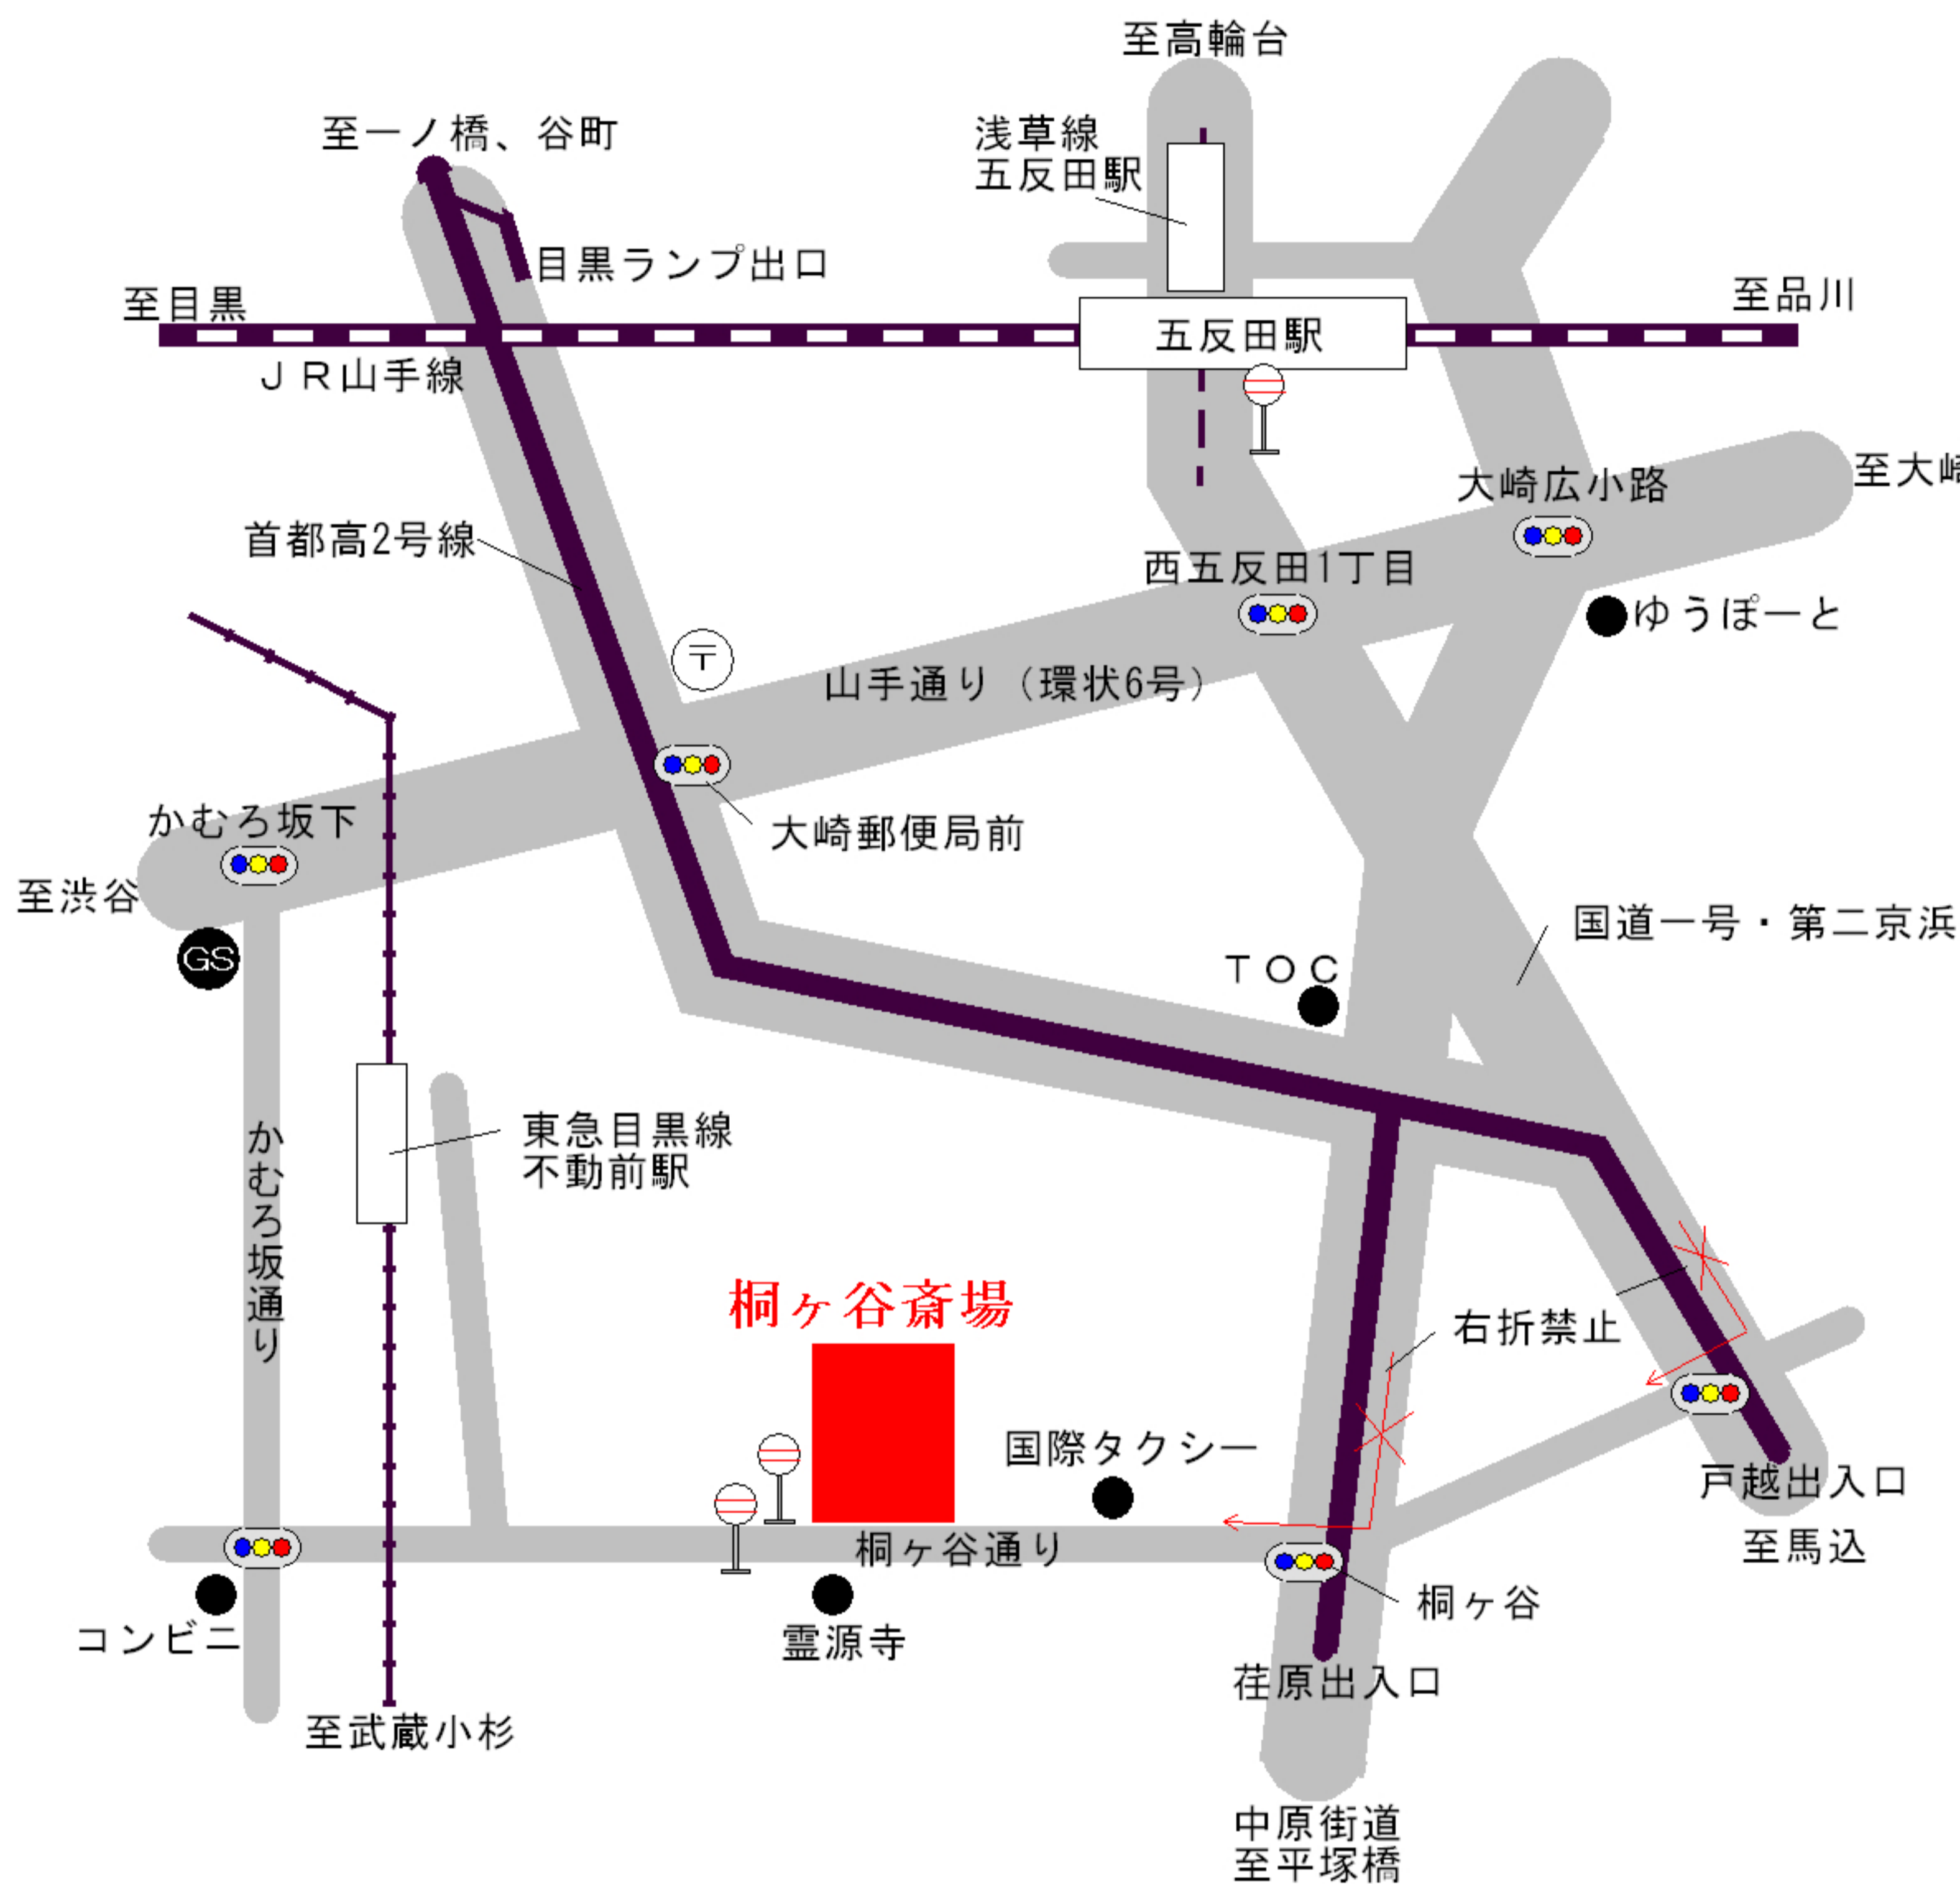

桐ヶ谷齋場

東京都品川区西五反田5-32-20 TEL (03) 3491-0213

JR山手線及び浅草線・・・五反田駅（西口）より

東急目黒線・・・不動前下車 徒歩7分

東急バス7番乗り場（五反田～渋谷）桐ヶ谷下車正面
またはタクシーの場合・・・基本料金位

首都高速の場合・・・

2号目黒線目黒ランプ出口より1km先大崎郵便局前信号を右折、
山手通りかむろ坂下信号を入り、2ツ目信号左折

渋谷大崎方面より・・・山手通りかむろ坂下信号を入り2ツ目信号左折
品川、五反田方面より・・・山手通りを渋谷方面に進行後、2ツ目信号左折